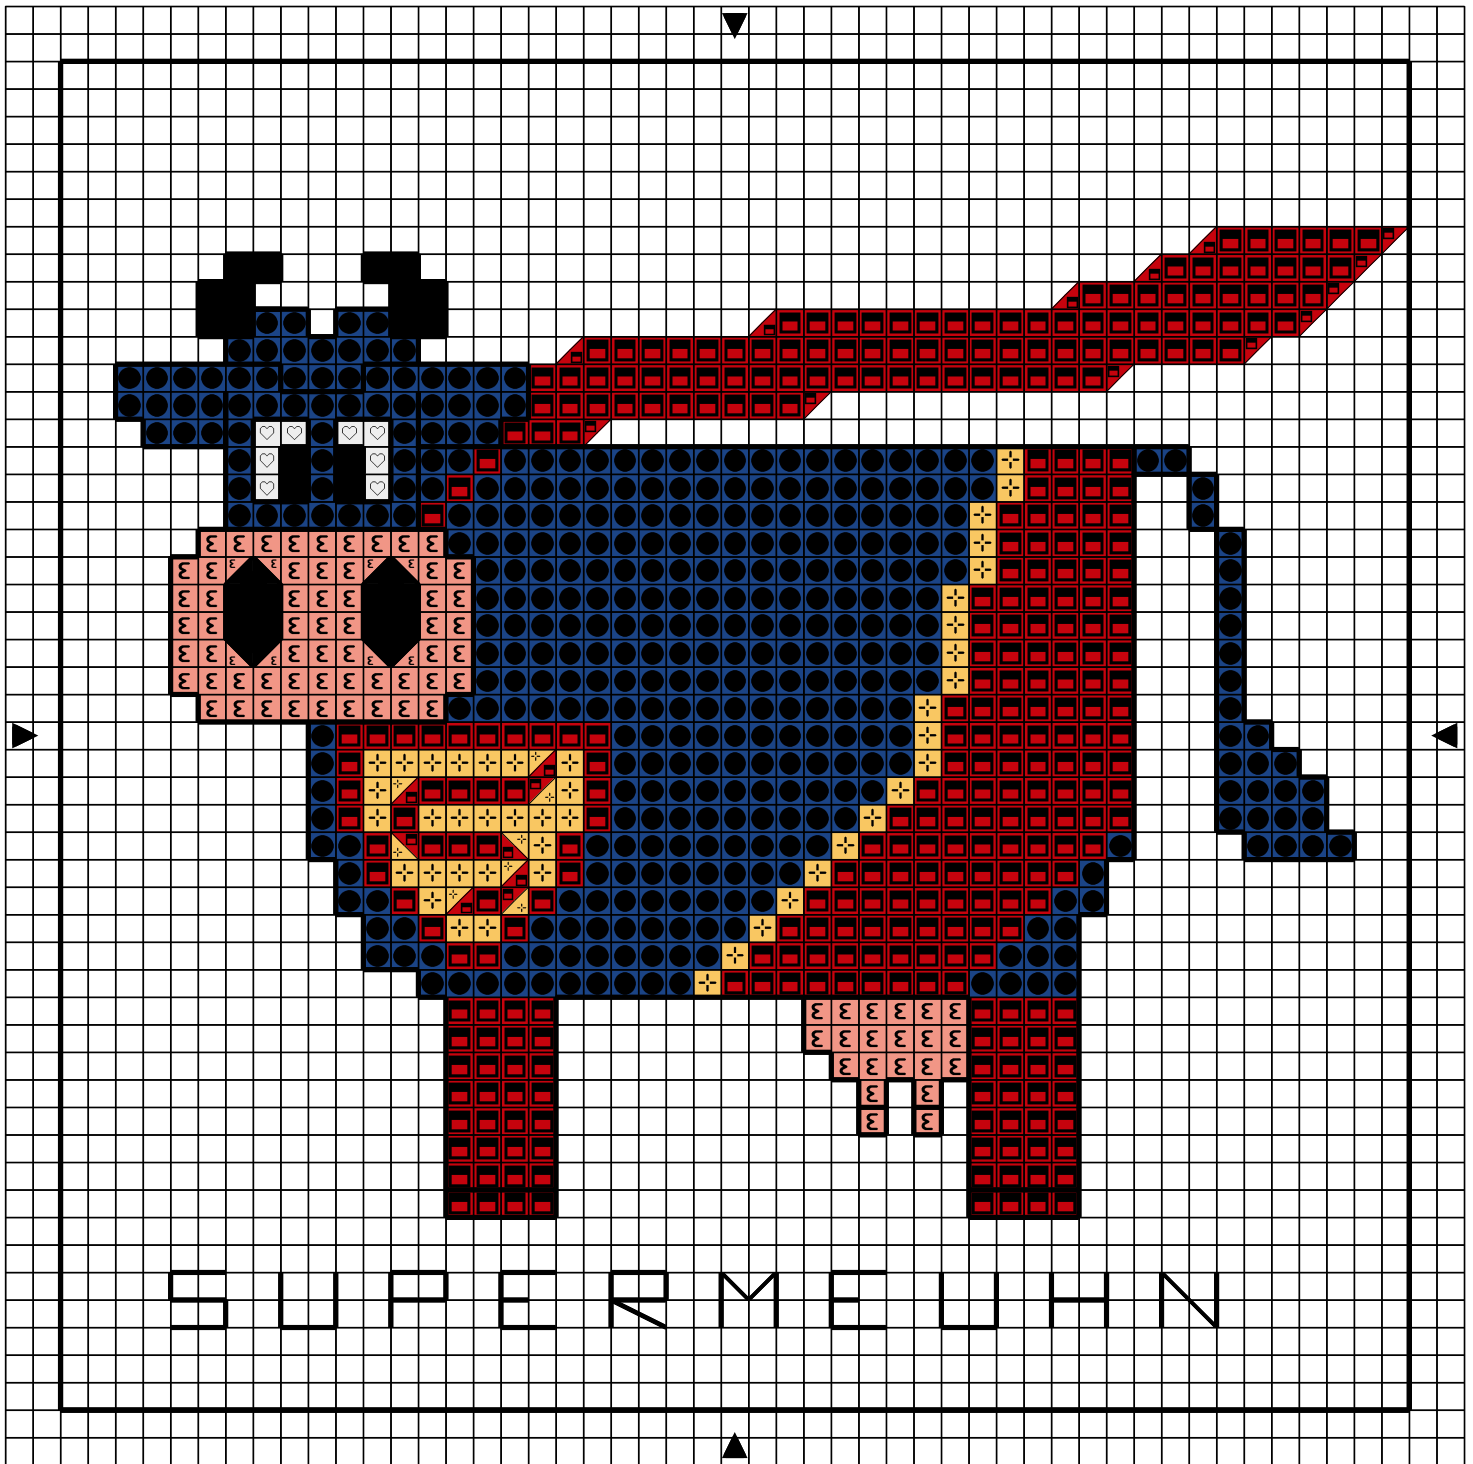

■	Noir	DMC 310	Anchor 403
ε	Cuisse-de-nymphe	353	
□	Rouge anglais vif	666	
+.	Jaune cl	744	
●	Bleu de Delft fc	798	
♡	Blanc	BLANC	

Points arrière

—	Noir	310	403
---	------	-----	-----

Dessiné par: Géraldine

Copyright <http://silepointcompte.free.fr/>

	Noir	DMC 310	Anchor 403
	Cuisse-de-nymphe	DMC 353	
	Rouge anglais vif	DMC 666	
	Jaune cl	DMC 744	
	Bleu de Delft fc	DMC 798	
	Blanc	DMC BLANC	

Points arrière
 Noir 310 403

Dessiné par: Géraldine

Copyright <http://silepointcompte.free.fr/>